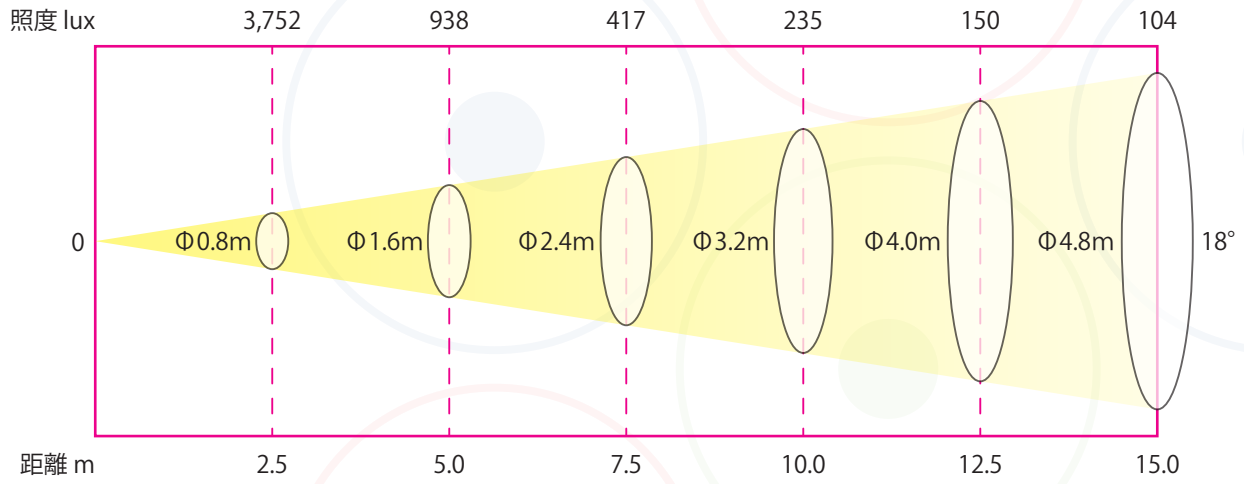

シグナムR 50: 80W

外形寸法

W166mm × L457mm × H219mm / 9.0kg

重量

18°レンズ装着時:9.0kg

32°レンズ装着時:8.6kg

光源

ハイパワーCOB白色LED(6,000K、50,000時間)

投影角度

18° / 32° *先玉レンズの交換による

外部制御

無電圧接点によるON/OFF

フォーカス

手動式フォーカス

イメージ

ゴボ × 1枚(外径 37.5 mm / イメージエリア 30.0 mm)

ゴボ回転

時計回りに回転(110秒で1回転)

動作周囲温度

-40℃~50℃

保証期間

1年間

	シグナムR 50N	シグナムR 50W	シグナムR 75N	シグナムR 75W
出力	50W	50W	75W	75W
光源全光束	7,100 lm	7,100 lm	9,600 lm	9,600 lm
レンズ	90mm	56mm	90mm	56mm
ビーム角	18°	32°	18°	32°
照度(5m時)	1,825 lux	700lux	2,325 lux	900 lux
光学効率	51%	56%	51%	56%
器具全光束	3,600 lm	4,000 lm	4,900 lm	5,400 lm
発光効率	72 lm/W	80 lm/W	66 lm/W	72 lm/W

*実際のサイズと若干異なる場合があります。

照度データ

シグナムR 50N

シグナムR 50W

照度データ

シグナムR 75N

シグナムR 75W