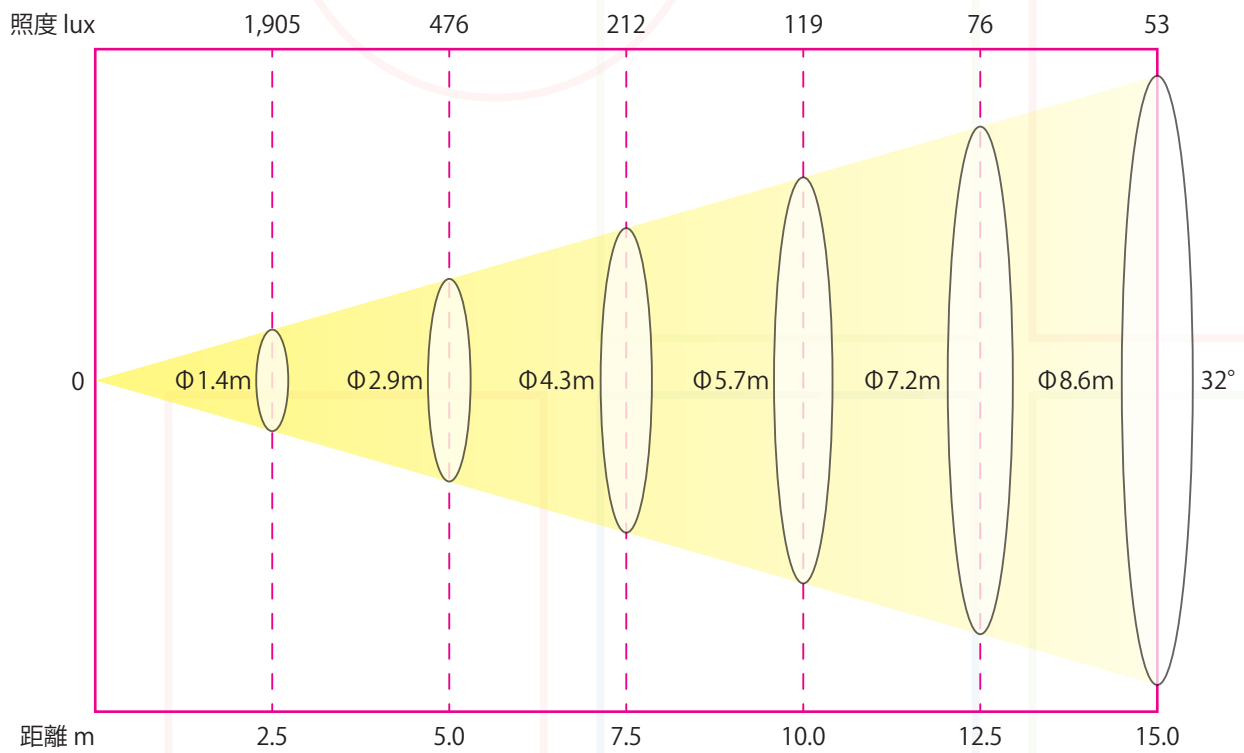

シグナムR 50: 80W

外形寸法

W166mm × L457mm × H219mm / 9.0kg

重量

18°レンズ装着時:9.0kg

32°レンズ装着時:8.6kg

光源

ハイパワーCOB白色LED(6,000K、50,000時間)

投影角度

18° / 32° *先玉レンズの交換による

外部制御

無電圧接点によるON/OFF

フォーカス

手動式フォーカス

イメージ

ゴボ × 1枚(外径 37.5 mm / イメージエリア 30.0 mm)

ゴボ回転

時計回りに回転(110秒で1回転)

動作周囲温度

-40℃~50℃

保証期間

1年間

	シグナムR 50N	シグナムR 50W	シグナムR 75N	シグナムR 75W
出力	50W	50W	75W	75W
光源全光束	7,100 lm	7,100 lm	9,600 lm	9,600 lm
レンズ	90mm	56mm	90mm	56mm
ビーム角	18°	32°	18°	32°
照度(5m時)	1,825 lux	700lux	2,325 lux	900 lux
光学効率	51%	56%	51%	56%
器具全光束	3,600 lm	4,000 lm	4,900 lm	5,400 lm
発光効率	72 lm/W	80 lm/W	66 lm/W	72 lm/W

*実際のサイズと若干異なる場合があります。

照度データ

シグナムR 50N

シグナムR 50W

照度データ

シグナムR 75N

シグナムR 75W