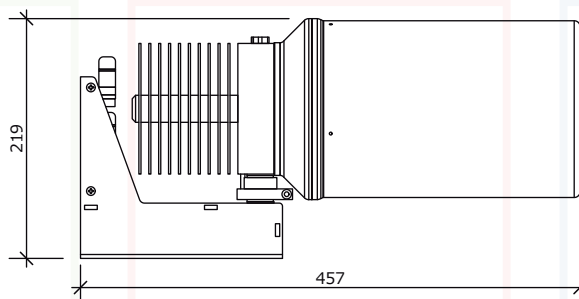

シグナムR 50: 80W

外形寸法

W166mm × L457mm × H219mm / 9.0kg

重量

18°レンズ装着時:9.0kg

32°レンズ装着時:8.6kg

光源

ハイパワーCOB白色LED(6,000K、50,000時間)

投影角度

18° / 32° *先玉レンズの交換による

外部制御

無電圧接点によるON/OFF

フォーカス

手動式フォーカス

イメージ

ゴボ × 1枚(外径 37.5 mm / イメージエリア 30.0 mm)

ゴボ回転

時計回りに回転(110秒で1回転)

動作周囲温度

-40℃~50℃

保証期間

1年間

	シグナムR 50N	シグナムR 50W	シグナムR 75N	シグナムR 75W
出力	50W	50W	75W	75W
光源全光束	7,100 lm	7,100 lm	9,600 lm	9,600 lm
レンズ	90mm	56mm	90mm	56mm
ビーム角	18°	32°	18°	32°
照度(5m時)	1,825 lux	700lux	2,325 lux	900 lux
光学効率	51%	56%	51%	56%
器具全光束	3,600 lm	4,000 lm	4,900 lm	5,400 lm
発光効率	72 lm/W	80 lm/W	66 lm/W	72 lm/W

*実際のサイズと若干異なる場合があります。

照度データ

シグナムR 50N

シグナムR 50W

照度データ

シグナムR 75N

シグナムR 75W