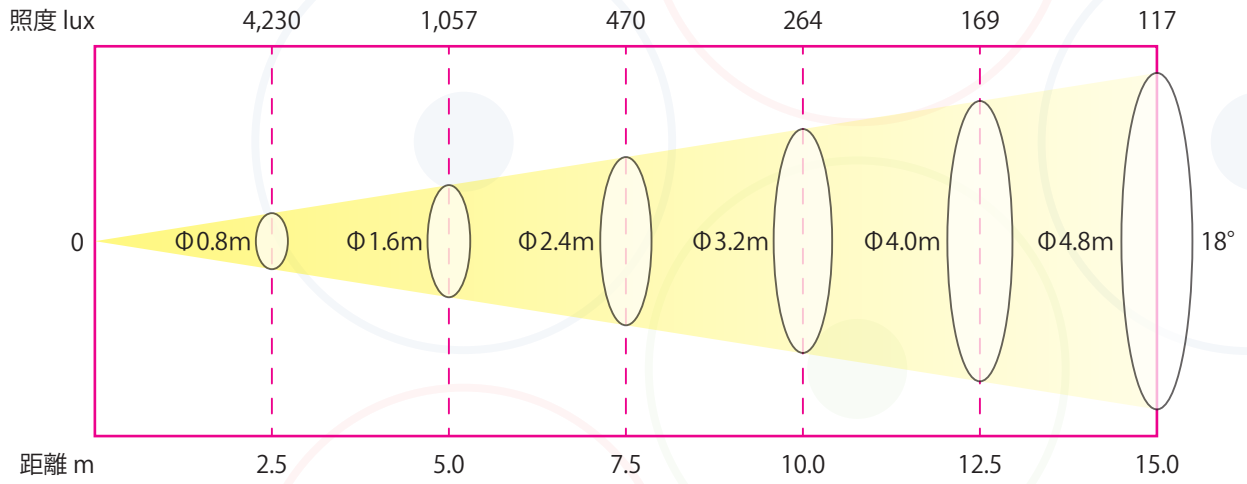

シグナムR 50: 80W

外形寸法

W166mm × L457mm × H219mm / 9.0kg

重量

18°レンズ装着時:9.0kg

32°レンズ装着時:8.6kg

光源

ハイパワーCOB白色LED(6,000K、50,000時間)

投影角度

18° / 32° *先玉レンズの交換による

外部制御

無電圧接点によるON/OFF

フォーカス

手動式フォーカス

イメージ

ゴボ × 1枚(外径 37.5 mm / イメージエリア 30.0 mm)

*実際のサイズと若干異なる場合があります。

照度データ

シグナムR 50N

シグナムR 50W

照度データ

シグナムR 75N

シグナムR 75W