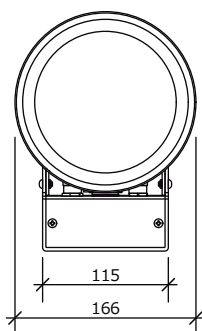

シグナムR 50: 80W

外形寸法

W166mm × L457mm × H219mm / 9.0kg

重量

18°レンズ装着時:9.0kg

32°レンズ装着時:8.6kg

光源

ハイパワーCOB白色LED(6,000K、50,000時間)

投影角度

18° / 32° *先玉レンズの交換による

外部制御

無電圧接点によるON/OFF

フォーカス

手動式フォーカス

イメージ

ゴボ × 1枚(外径 37.5 mm / イメージエリア 30.0 mm)

ゴボ回転

時計回りに回転(110秒で1回転)

動作周囲温度

-40℃~50℃

保証期間

1年間

	シグナムR 50N	シグナムR 50W	シグナムR 75N	シグナムR 75W
出力	50W	50W	75W	75W
光源全光束	7,100 lm	7,100 lm	9,600 lm	9,600 lm
レンズ	90mm	56mm	90mm	56mm
ビーム角	18°	32°	18°	32°
照度(5m時)	1,825 lux	700lux	2,325 lux	900 lux
光学効率	51%	56%	51%	56%
器具全光束	3,600 lm	4,000 lm	4,900 lm	5,400 lm
発光効率	72 lm/W	80 lm/W	66 lm/W	72 lm/W

*実際のサイズと若干異なる場合があります。

照度データ

シグナムR 50N

シグナムR 50W

照度データ

シグナムR 75N

シグナムR 75W