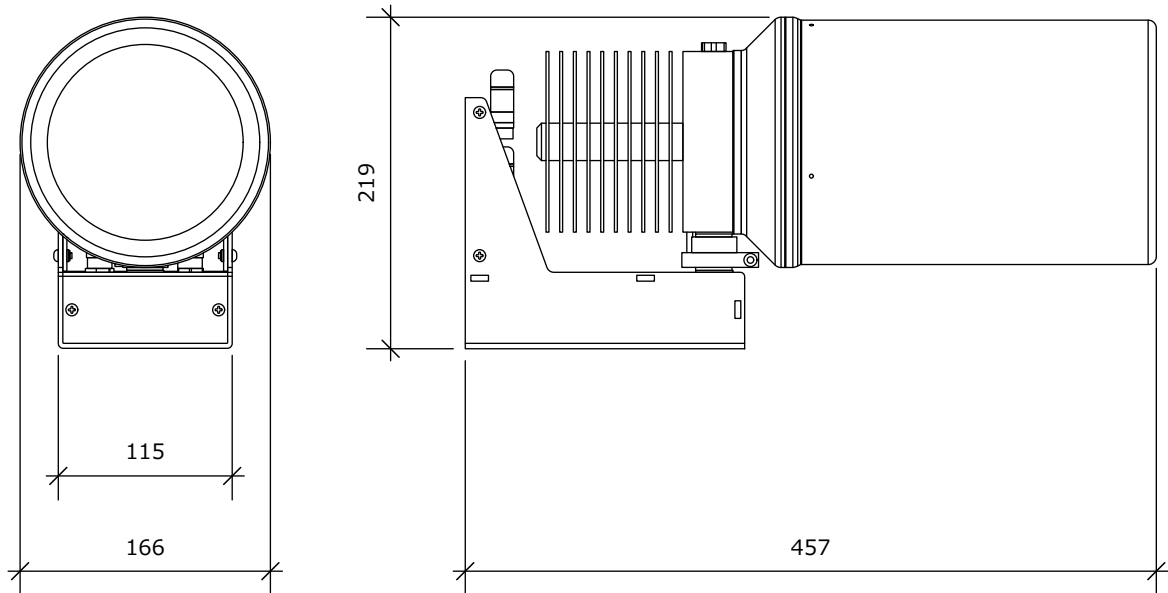

# 商 品 図

商品名	IP65 LEDゴボプロジェクター シグナム 50WR	型名	SIGNUM 50WR
-----	-----------------------------	----	-------------

光源	50W高輝度白色COB LED	外部制御	無電圧接点によるON/OFF			
投影角度	18° もしくは 32° *レンズ交換による	付属品	レンズ (18° もしくは 32°)			
材質	アルミニウム合金	オプション	レンズ(18° もしくは 32°)、ゴボ			
外装	耐熱黒色ポリエステル塗装	その他	ゴボ回転：時計回り(110秒で1回転)			
防水性	IP65 全天候型	単位	mm	承認	検 図	製 図
コード仕様	キャプタイヤケーブル 1.5sq×3c×0.3m	スケール	1 : 5			YOSHIDA
プラグ仕様	なし	図 番	SGN-50R			
重量	8.6kg					