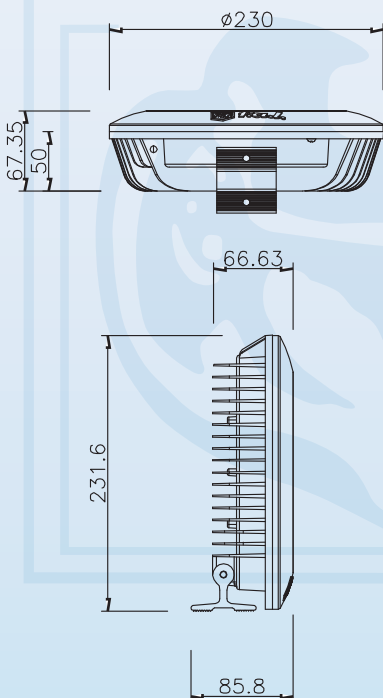

ORION RGB は RGB 高輝度 LED を搭載したラウンド型のコンパクトな LED ライトです。国際防水規格値 IP66(= 防雨構造) を有する軽量・コンパクトなデザインは、屋内外を問わず、あらゆる環境下でとても容易に使用することが可能です。

ORION RGB はビームアングルを 3 つのオプションレンズによって選択することが可能です。また、3 色 (赤 / 緑 / 青) の LED を光源として搭載していることにより、あらゆる色の光を照射することが可能です。

ORION RGB 本体仕様

ORION RGB	
光源	高輝度 1W LED × 18 (R=6, G=6, B=6)
寿命	約 70,000 時間
ビームアングル	10° / 30° / 45° (ご注文時に選択) ^{*1}
カラーミックス	RGB カラーミックスにより 1,670 万色照射可能 ^{*2}
制御	DMX512 信号 ^{*3} / スタンドアロン
制御チャンネル数	4 チャンネル
機能	0 ~ 100% 調光 / ストロボ ^{*2}
電源	専用 LED パワーボックス ^{*3}
LED/パワーボックスへの接続数(最大)	6 台
ボディ	アルミニウム製耐傷グレー焼付塗装 IP66 防雨構造
使用環境	周囲温度 = -20℃ ~ 40℃ 周囲湿度 = 0 ~ 95%(結露しないこと)
消費電力	30W
外形寸法	W230 × D86 × H232 mm
重量	2.8kg

LED パワーボックス仕様

LED パワーボックス	
入力	AC100 ~ 200V, 50/60Hz
最大出力	180W
ボディ	アルミニウムダイキャスト製耐傷グレー焼付塗装 IP66 防雨構造
使用環境	周囲温度 = -20℃ ~ 40℃ 周囲湿度 = 0 ~ 95%(結露しないこと)
外形寸法	W275 × D238 × H93 mm
重量	4.5kg

*1: レンズは交換可能。 *2: LED パワーボックスが必要。 *3: オプション。