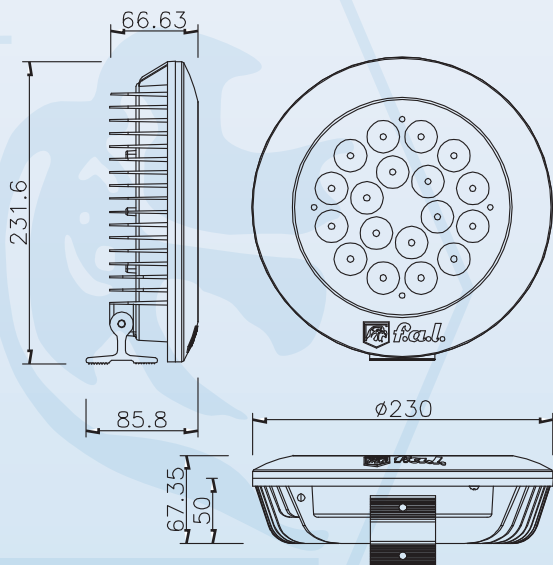

ORION WHITE は高輝度白色 LED を搭載したラウンド型のコンパクトな LED ライトです。

国際防水規格値 IP66(= 防雨構造) を有する軽量・コンパクトなデザインは、屋内外を問わず、あらゆる環境下でとても容易に使用することが可能です。

ORION WHITE はビームアングルを 3 つのオプションレンズによって選択することが可能です。また、外部 DMX512 信号により 3,000K ~ 6,500K の色温度を選択し照射することが可能です。

ORION WHITE CTC 本体仕様

ORION WHITE CTC	
光源	高輝度 3W 白色 LED × 18
寿命	約 70,000 時間
ビームアングル	10° / 30° / 45° (ご注文時に選択) <sup>*1</sup>
色温度	外部 DMX512 信号により 3,000K ~ 6,500K まで選択可能 <sup>*2</sup>
外部制御	DMX512 信号 / リモートコントローラ <sup>*3</sup>
制御チャンネル数	4 チャンネル
機能	0 ~ 100% 調光 / ストロボ <sup>*2</sup>
電源	専用 LED パワーボックス <sup>*3</sup>
LED/パワーボックスへの接続数(最大)	6 台
ボディ	アルミニウム製耐傷グレー焼付塗装 IP66 防雨構造
使用環境	周囲温度 = -20°C ~ 40°C 周囲湿度 = 0 ~ 95% (結露しないこと)
消費電力	66W
外形寸法	W230×D86×H232 mm
重量	2.8kg

LED/パワーボックス仕様

LED パワーボックス	
入力	AC100 ~ 200V, 50/60Hz
最大出力	180W
ボディ	アルミニウムダイキャスト製耐傷グレー焼付塗装 IP66 防雨構造
使用環境	周囲温度 = -20°C ~ 40°C 周囲湿度 = 0 ~ 95% (結露しないこと)
外形寸法	W275×D238×H93 mm
重量	4.5kg

\*1: レンズは交換可能。 \*2: LED/パワーボックスが必要。 \*3: オプション。