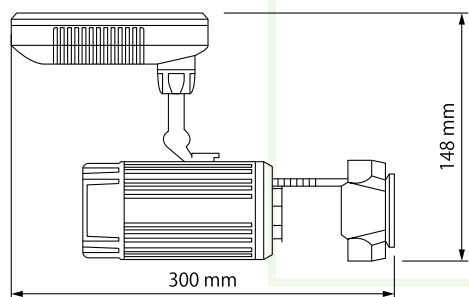

光源

高輝度24W 白色LED, 寿命=約20,000~30,000時間

レンズ

16度レンズ(標準付属), 24度レンズ(オプション)

ゴボサイズ

外径 = 37.5mm / イメージエリア = 28.0mm

最大装着可能ゴボ数

1枚

外形寸法 / 重量

W 70mm × H 148mm × D 300mm / 1.5kg

付属品

ゴボホルダ × 2
電源ケーブル × 1
器具固定用アタッチメント × 1

オプション

24度レンズ
プロファイルカッター
フィルターホルダー
ライティングレール用アタッチメント

投影距離	16°	投影距離	24°
1m	∅0.3m	1m	∅0.4m
2m	∅0.6m	2m	∅0.8m
3m	∅0.8m	3m	∅1.2m
4m	∅1.1m	4m	∅1.7m
5m	∅1.4m	5m	∅2.1m