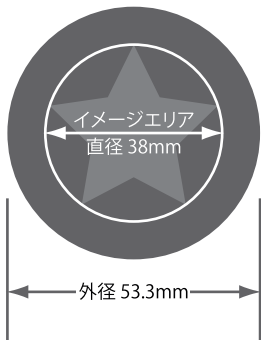

### ゴボストーム 製品仕様

- **電球**  
メタルハライド575W電球 MSD575 (1,500~2,000時間)
- **光学グループ**  
アルミニウム製パラボリック反射鏡  
コンデンサレンズ×1枚、先玉レンズ×1枚  
ビーム角: 10°もしくは20°
- **イメージマット**  
ゴボ(金属製もしくはガラス製)×1枚  
直径53.3mm(イメージサイズ: φ38mm)
- **イメージの動き**
  - ① 停止
  - ② 右回転(4段階スピード)
  - ③ 左回転(4段階スピード)
  - ④ ランダム回転(スタンドアロン時のみ)
- **外部制御**  
DMX-512信号にて外部制御可(1ch)
- **定格**  
AC200V, 50Hzもしくは60Hz, 4.80A  
安定器は本体と別置き
- **消費電力**  
700W
- **ハウジング**  
材質: アルミニウムダイキャスト製  
塗装: グレー耐傷塗装
- **防水性**  
国際防水規格値=IP65(防雨構造)\*本体・安定器共に
- **重量**  
本体: 21.0 kg / 安定器: 10.0 kg

### 照度データ

	5m	7.5m	10m	15m	20m	30m	40m	50m
10°	5,200 Lux φ0.88m	2,312 Lux φ1.30m	1,300 Lux φ1.75m	578 Lux φ2.63m	325 Lux φ3.50m	145 Lux φ5.25m	82 Lux φ7.00m	52 Lux φ8.75m
20°	3,245 Lux φ1.76m	1,443 Lux φ2.65m	812 Lux φ3.53m	361 Lux φ5.29m	203 Lux φ7.05m	91 Lux φ10.60m	51 Lux φ14.10m	33 Lux φ17.64m

### サイズ

### ゴボサイズ