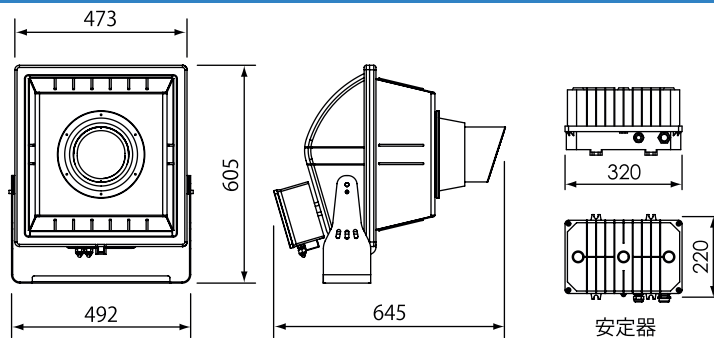

### ゴボストーム 製品仕様

- **電球**  
メタルハライド575W電球 MSD575 (1,500~2,000時間)
- **光学グループ**  
アルミニウム製パラボリック反射鏡  
コンデンサレンズ×1枚、先玉レンズ×1枚  
ビーム角: 10°もしくは20°
- **イメージマット**  
ゴボ(金属製もしくはガラス製)×1枚  
直径53.3mm(イメージサイズ: φ38mm)
- **イメージの動き**
  - ① 停止
  - ② 右回転(4段階スピード)
  - ③ 左回転(4段階スピード)
  - ④ ランダム回転(スタンドアロン時のみ)
- **外部制御**  
DMX-512信号にて外部制御可(1ch)
- **定格**  
AC200V, 50Hzもしくは60Hz, 4.80A  
安定器は本体と別置き
- **消費電力**  
700W
- **ハウジング**  
材質: アルミニウムダイキャスト製  
塗装: グレー耐傷塗装
- **防水性**  
国際防水規格値=IP65(防雨構造)\*本体・安定器共に
- **重量**  
本体: 21.0 kg / 安定器: 10.0 kg

### ゴボストーム プラス 製品仕様

- **電球**  
メタルハライド575W電球 MSD575 (1,500~2,000時間)
- **光学グループ**  
アルミニウム製パラボリック反射鏡  
コンデンサレンズ×1枚、先玉レンズ×1枚  
ビーム角: 10°もしくは20°
- **イメージマット**  
ゴボ(金属製もしくはガラス製)×5枚  
直径53.3mm(イメージサイズ: φ38mm)
- **特殊効果**  
8色+白 カラーホイール  
ディマー(調光)・ストロボ兼用シャッター  
効果レンズ(3面/5面プリズム・フロスト・3Dプリズム)
- **内蔵コントローラ**  
液晶画面付きシーンコントローラ  
\*最大4プログラム記憶可(1プログラム最大99シーン)
- **外部制御**  
DMX-512信号にて外部制御可(6ch)
- **定格**  
AC200V, 50Hzもしくは60Hz, 4.95A  
安定器は本体と別置き
- **消費電力**  
730W
- **ハウジング**  
材質: アルミニウムダイキャスト製  
塗装: グレー耐傷塗装
- **防水性**  
国際防水規格値=IP65(防雨構造)\*本体・安定器共に
- **重量**  
本体: 22.1 kg / 安定器: 10.0 kg

### 照度データ

	5m	7.5m	10m	15m	20m	30m	40m	50m
10°	5,200 Lux φ0.88m	2,312 Lux φ1.30m	1,300 Lux φ1.75m	578 Lux φ2.63m	325 Lux φ3.50m	145 Lux φ5.25m	82 Lux φ7.00m	52 Lux φ8.75m
20°	3,245 Lux φ1.76m	1,443 Lux φ2.65m	812 Lux φ3.53m	361 Lux φ5.29m	203 Lux φ7.05m	91 Lux φ10.60m	51 Lux φ14.10m	33 Lux φ17.64m

### サイズ