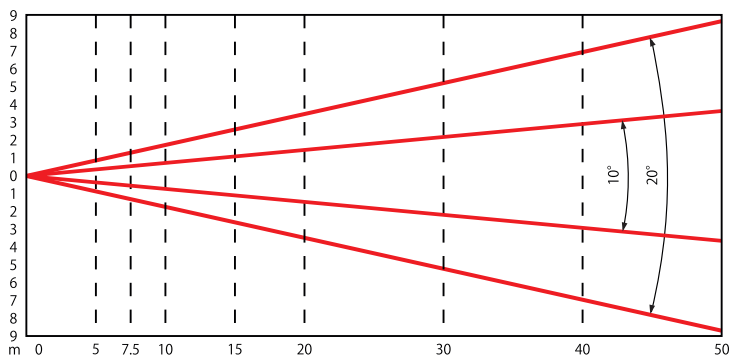

### 照度データ

	5m	7.5m	10m	15m	20m	30m	40m	50m
10°	5,200 Lux φ0.88m	2,312 Lux φ1.30m	1,300 Lux φ1.75m	578 Lux φ2.63m	325 Lux φ3.50m	145 Lux φ5.25m	82 Lux φ7.00m	52 Lux φ8.75m
20°	3,245 Lux φ1.76m	1,443 Lux φ2.65m	812 Lux φ3.53m	361 Lux φ5.29m	203 Lux φ7.05m	91 Lux φ10.60m	51 Lux φ14.10m	33 Lux φ17.64m

### サイズ