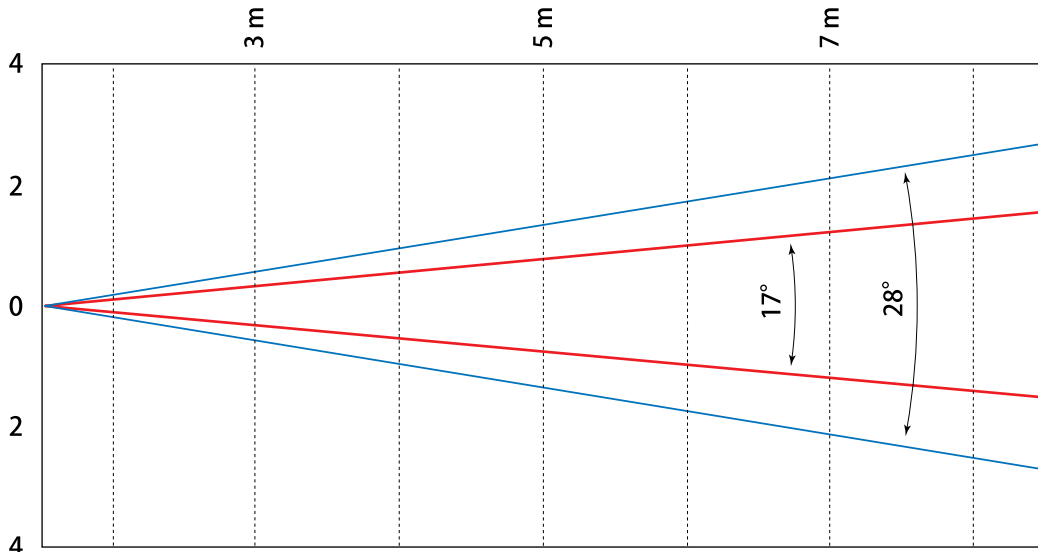

省電力・コンパクト・強い光・長寿命・高い防水性、GOBOLED 80はすべてを兼ね備えたプロジェクションライトです。

製品仕様

- **光源**
20W白色LED × 4個 = 80W
色温度: 5,500K / 紫外線・赤外線放出 = 0
平均寿命: 40,000~50,000時間
- **光学システム**
コンデンサレンズ × 1枚
先玉レンズ × 1枚
ズームレンズ × 1枚
*17~28°の範囲でズーム可能(手動)
- **イメージマット**
ゴボ(金属製もしくはガラス製) × 1枚
直径53.3mm(イメージサイズ: φ38.0mm)
- **イメージの動き**
 - ① 停止
 - ② 右回転(4段階スピード)
 - ③ 左回転(4段階スピード)
 - ④ ランダム回転(スタンドアロン時のみ)
- **外部制御**
DMX-512信号にて外部制御可(1ch)
- **定格**
AC90-250V, 50/60Hz, 1.0A
- **消費電力**
100W
- **ハウジング**
材質: アルミニウムダイキャスト製
外装: グレーポリエステル耐傷塗装
- **防水性(国際防水規格値)**
本体: IP65(全天候型)
ファンユニット: IP55(防滴型 *ファンはIP65)
- **使用周囲環境**
温度: -20℃~40℃
*水中での使用は不可
- **外形寸法**
W162 × D425 × H280 mm
- **重量**
8.5 kg

ゴボのデザイン例

照度データ

	2 m	3 m	4 m	5 m	6 m	7 m	10 m
17°	4,063 Lux φ0.67 m	1,806 Lux φ1.00 m	1,016 Lux φ1.34 m	650 Lux φ1.68 m	332 Lux φ2.34 m	163 Lux φ3.35 m	113 Lux φ4.0 m
28°	2,500 Lux φ1.00 m	1,112 Lux φ1.60 m	625 Lux φ2.20 m	400 Lux φ2.70 m	204 Lux φ3.75 m	100 Lux φ5.56 m	70 Lux φ6.43 m

サイズ

ゴボサイズ