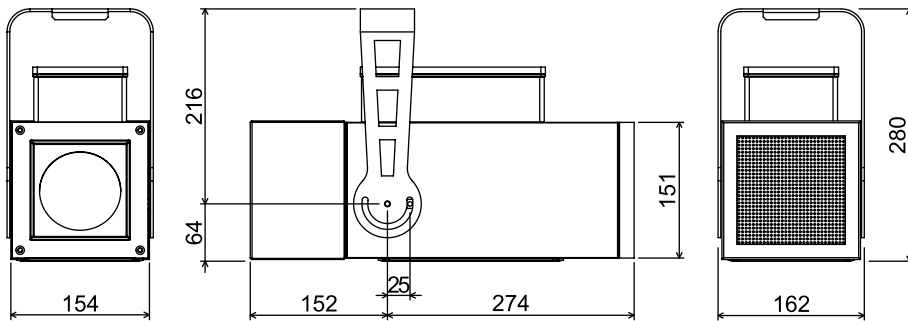

省電力・コンパクト・強い光・長寿命・高い防水性、GOBOLED 80はすべてを兼ね備えたプロジェクションライトです。

製品仕様

- **光源**
20W白色LED × 4個 = 80W
色温度: 5,500K / 紫外線・赤外線放出 = 0
平均寿命: 40,000~50,000時間
- **光学システム**
コンデンサレンズ × 1枚
先玉レンズ × 1枚
ズームレンズ × 1枚
*17~28°の範囲でズーム可能(手動)
- **イメージマット**
ゴボ(金属製もしくはガラス製) × 1枚
直径53.3mm(イメージサイズ: φ38.0mm)
- **イメージの動き**
 - ① 停止
 - ② 右回転(4段階スピード)
 - ③ 左回転(4段階スピード)
 - ④ ランダム回転(スタンドアロン時のみ)
- **外部制御**
DMX-512信号にて外部制御可(1ch)
- **定格**
AC90-250V, 50/60Hz, 1.0A
- **消費電力**
100W
- **ハウジング**
材質: アルミニウムダイキャスト製
外装: グレーポリエステル耐傷塗装
- **防水性(国際防水規格値)**
本体: IP65(全天候型)
ファンユニット: IP55(防滴型 *ファンはIP65)
- **使用周囲環境**
温度: -20℃~40℃
*水中での使用は不可
- **外形寸法**
W162 × D425 × H280 mm
- **重量**
8.5 kg

ゴボのデザイン例

照度データ

	2 m	3 m	4 m	5 m	6 m	7 m	10 m
17°	4,063 Lux φ0.67 m	1,806 Lux φ1.00 m	1,016 Lux φ1.34 m	650 Lux φ1.68 m	332 Lux φ2.34 m	163 Lux φ3.35 m	113 Lux φ4.0 m
28°	2,500 Lux φ1.00 m	1,112 Lux φ1.60 m	625 Lux φ2.20 m	400 Lux φ2.70 m	204 Lux φ3.75 m	100 Lux φ5.56 m	70 Lux φ6.43 m

サイズ

ゴボサイズ