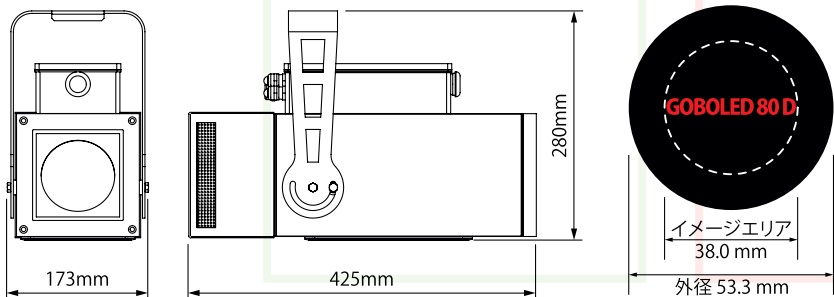

- 高輝度白色LEDによる強くきれいな光
- 軽量・コンパクト、省電力設計
- IP65 全天候型構造
- ゴボの回転、静止機能
- スタンドアロン機能
- スムーズな1-100%調光

光源

高輝度20W 白色LED × 4, 寿命=約40,000~50,000時間

レンズ

3枚のレンズによる19°~35°手動可変ズーム

ゴボサイズ

外径 = 53.3mm / イメージエリア = 38.0mm

最大装着可能ゴボ数

・外部DMX512信号によるコントロール / 3ch

ボディ

アルミニウムダイキャスト製、グレー耐傷塗装

IP65防水構造(全天候型) / ファン部はIP55防滴構造 *水中での使用は不可

入力電圧

AC90V~250V, 50/60Hz, 1.0A(100V時)

消費電力

100W

外形寸法 / 重量

W 173mm × H 280mm × D 425mm / 8.7kg

付属品

メタルゴボ × 5

オプション

曇り止め・結露防止・融雪用前面ヒーターガラス

投影距離	19°		35°	
	投影円径	中心照度	投影円径	中心照度
2m	Φ0.6m	4,200lx	Φ1.2m	1,300lx
4m	Φ1.3m	1,000lx	Φ2.5m	320lx
6m	Φ2.0m	470lx	Φ3.8m	140lx
8m	Φ2.6m	270lx	Φ5.0m	80lx
10m	Φ3.3m	170lx	Φ6.3m	51lx