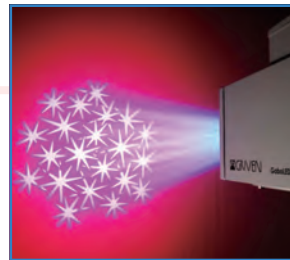

ゴボLED 80 D

GOBOLED 80 D

ゴボLED 80 Dは4つのハイパワー20W白色LEDを光源にしたコンパクトでパワフルな全天候型のゴボプロジェクターです。
LED光源の採用により、コンパクトなボディサイズと軽量化を実現しました。
また、強力な白色LEDの光で投影されるイメージの大きさは、手動式ズームレンズにより変えることが可能です。
本体内蔵のディップスイッチの設定によるゴボ回転×9パターンのスタンドアロン機能も搭載。
更に、外部DMX512信号によってスムーズな調光が可能です。
IP65 全天候型ボディのゴボLED 80は、ホテル、レストランをはじめとする商業施設の屋外や、パチンコ店などの煙草の煙の多い場所での使用にも適しています。

- 高輝度白色LEDによる強くきれいな光
- 軽量・コンパクト、省電力設計
- IP65 全天候型構造
- ゴボの回転、静止機能
- スタンドアロン機能
- スムーズな1-100%調光

光源

高輝度20W 白色LED × 4, 寿命=約40,000~50,000時間

レンズ

3枚のレンズによる19°~35°手動可変ズーム

ゴボサイズ

外径 = 53.3mm / イメージエリア = 38.0mm

最大装着可能ゴボ数

1枚

ゴボのアクション

静止及び、回転(正転・逆転 各4段階スピード + ランダム回転)

調光 / ストロボ

1-100% 調光

ストロボ効果

コントロール

・内蔵ディップスイッチの設定によるスタンドアロンコントロール

外形寸法 / 重量

W 173mm × H 280mm × D 425mm / 8.7kg

付属品

メタルゴボ × 5

オプション

曇り止め・結露防止・融雪用前面ヒーターガラス

投影距離	19°		35°	
	投影円径	中心照度	投影円径	中心照度
2m	Φ0.6m	4,200lx	Φ1.2m	1,300lx
4m	Φ1.3m	1,000lx	Φ2.5m	320lx
6m	Φ2.0m	470lx	Φ3.8m	140lx
8m	Φ2.6m	270lx	Φ5.0m	80lx
10m	Φ3.3m	170lx	Φ6.3m	51lx