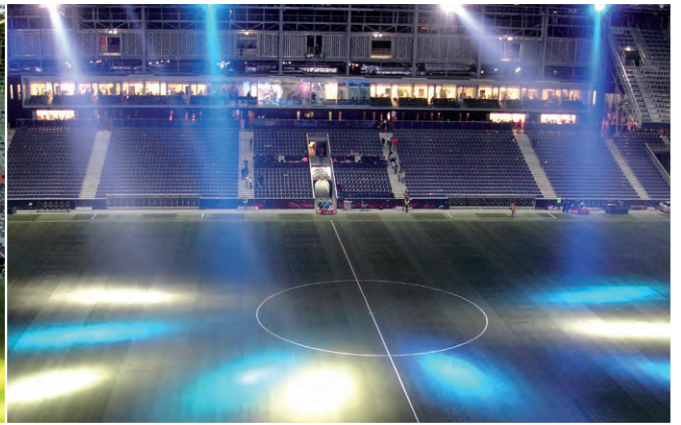

KolorGlobe MK2 7000

Size

GR0702 KOLORGLOBE MK2 7000W

防滴構造のKOLORGLOBE MK2 7000は、カラーチェンジャーサーチライトの最上位機種です。クセノン7000Wの強力なランプを採用し、ムービング機能やCYMカラーミックス方式のカラーチェンジャーも搭載するKOLORGLOBE MK2 7000は、施設やイベント等のあらゆる空間で、強力なパフォーマンスを発揮します。DMX512信号により、ランプのオン/オフ、調光、ストロボ、ムービング、ビーム角の調整、カラーチェンジ等、多くの機能を自在に外部からコントロールすることが可能です。KOLORGLOBE MK2 7000は、IP44＝防滴構造を有しているため、屋外での使用が可能です。