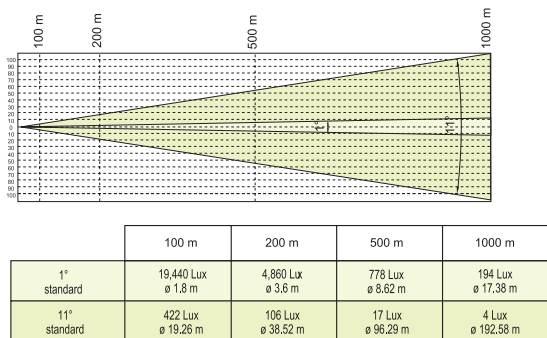

KolorGlobe MK2 7000

Size

GR0702 KOLORGLOBE MK2 7000W

防滴構造のKOLORGLOBE MK2 7000は、カラーチェンジャーサーチライトの最上位機種です。クセノン7000Wの強力なランプを採用し、ムービング機能やCYMカラーミックス方式のカラーチェンジャーも搭載するKOLORGLOBE MK2 7000は、施設やイベント等のあらゆる空間で、強力なパフォーマンスを発揮します。DMX512信号により、ランプのオン/オフ、調光、ストロボ、ムービング、ビーム角の調整、カラーチェンジ等、多くの機能を自在に外部からコントロールすることが可能です。KOLORGLOBE MK2 7000は、IP44＝防滴構造を有しているため、屋外での使用が可能です。

Photometric diagrams LXh

Channels

%	1	2	3	4	5	6	7	8	9	10	11	12	13
	Lamp On-Off	Dimmer / Strobe	Electronic Strobe	PAN	TILT	PAN 16 BIT	TILT 16 BIT		Zoom	Yellow	Cyan	Magenta	Frost
100%	● OFF	●	⚡	🔄	🔒	PAN	TILT		📏	🟡	🟢	🟣	⊙
75%	RESET	⚡	⚡	PAN	TILT	16 BIT	16 BIT	EMPTY		Yellow	Cyan	Magenta	
50%		●	⚡										
25%		○	⚡										
0%	⊗ ON	● Stand By	⚡	🔄	🔒				📏				○