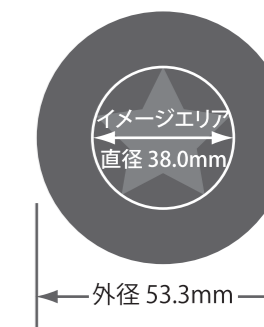

省電力・コンパクト・強い光・長寿命・高い防水性、GOBOLED 80はすべてを兼ね備えたプロジェクションライトです。

照度データ

サイズ

ゴボサイズ

製品仕様

- 光源
20W白色LED × 4個 = 80W
色温度: 5,500K / 紫外線・赤外線放出 = 0
平均寿命: 40,000~50,000時間
- 光学システム
コンデンサレンズ × 1枚
先玉レンズ × 1枚
ズームレンズ × 1枚
*17~28°の範囲でズーム可能(手動)
- イメージマット
ゴボ(金属製もしくはガラス製) × 1枚
直径53.3mm(イメージサイズ: φ38.0mm)
- イメージの動き
① 停止
② 右回転(4段階スピード)
③ 左回転(4段階スピード)
④ ランダム回転(スタンドアロン時のみ)
- 外部制御
DMX-512信号にて外部制御可(1ch)
- 定格
AC90-250V, 50/60Hz, 1.0A
- 消費電力
100W
- ハウジング
材質: アルミニウムダイキャスト製
外装: グレーポリエステル耐傷塗装
- 防水性(国際防水規格値)
本体: IP65(全天候型)
ファンユニット: IP55(防滴型 *ファンはIP65)
- 使用周囲環境
温度: -20°C~40°C
*水中での使用は不可
- 外形寸法
W162 × D425 × H280 mm
- 重量
8.5 kg