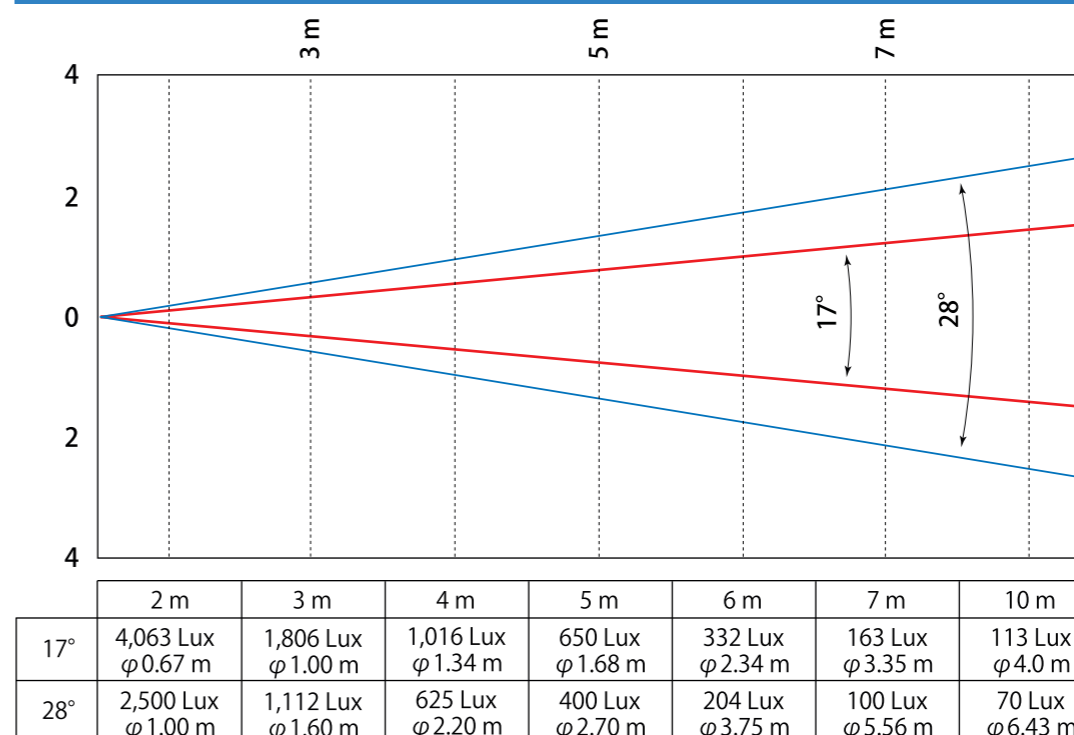

GOBOLED 80 / ゴボLED 80

ゴボLED 80は最新鋭のプロジェクションライトです。

光源として搭載されたハイパワー白色LED 20W×4個の光を、特殊な光学システムにより集光。その集光された光により、明るくシャープなゴボイメージを投影します。さらに、ハウジングはIP65=全天候型構造で、屋内はもちろん、屋外のあらゆる環境下でも使用することが可能です。また、器具内に水や粉塵が浸入しない構造なため、パチンコ店など煙草の煙の多い場所での使用にも適しています。

省電力・コンパクト・強い光・長寿命・高い防水性、GOBOLED 80はすべてを兼ね備えたプロジェクションライトです。

照度データ

サイズ

ゴボサイズ

製品仕様

- 光源
20W白色LED × 4個 = 80W
色温度: 5,500K / 紫外線・赤外線放出 = 0
平均寿命: 40,000~50,000時間
- 光学システム
コンデンサレンズ × 1枚
先玉レンズ × 1枚
ズームレンズ × 1枚
*17~28°の範囲でズーム可能(手動)
- イメージマット
ゴボ(金属製もしくはガラス製) × 1枚
直径53.3mm(イメージサイズ: φ38.0mm)
- イメージの動き
① 停止
② 右回転(4段階スピード)
③ 左回転(4段階スピード)
④ ランダム回転(スタンドアロン時のみ)
- 外部制御
DMX-512信号にて外部制御可(1ch)
- 定格
AC90-250V, 50/60Hz, 1.0A
- 消費電力
100W
- ハウジング
材質: アルミニウムダイキャスト製
外装: グレーポリエステル耐傷塗装
- 防水性(国際防水規格値)
本体: IP65(全天候型)
ファンユニット: IP55(防滴型 *ファンはIP65)
- 使用周囲環境
温度: -20°C~40°C
*水中での使用は不可
- 外形寸法
W162 × D425 × H280 mm
- 重量
8.5 kg