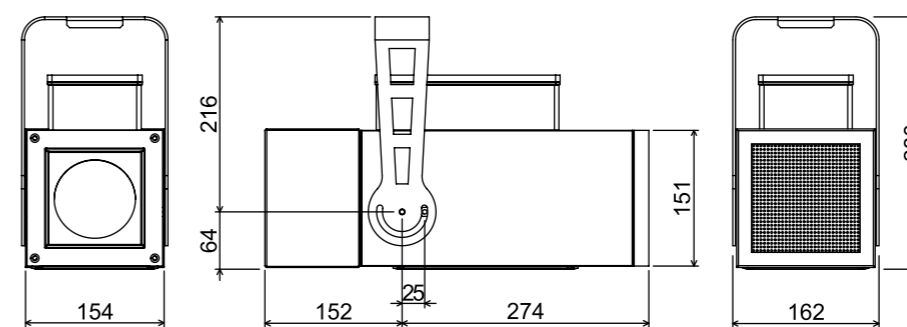

GOBOLED 80 / ゴボLED 80

ゴボLED 80は最新鋭のプロジェクションライトです。

光源として搭載されたハイパワー白色LED 20W×4個の光を、特殊な光学システムにより集光。その集光された光により、明るくシャープなゴボイメージを投影します。さらに、ハウジングはIP65=全天候型構造で、屋内はもちろん、屋外のあらゆる環境下でも使用することが可能です。また、器具内に水や粉塵が浸入しない構造なため、パチンコ店など煙草の煙の多い場所での使用にも適しています。

省電力・コンパクト・強い光・長寿命・高い防水性、GOBOLED 80はすべてを兼ね備えたプロジェクションライトです。

照度データ

サイズ

ゴボサイズ

製品仕様

- 光源
20W白色LED × 4個 = 80W
色温度: 5,500K / 紫外線・赤外線放出 = 0
平均寿命: 40,000~50,000時間
- 光学システム
コンデンサレンズ × 1枚
先玉レンズ × 1枚
ズームレンズ × 1枚
*17~28°の範囲でズーム可能(手動)
- イメージマット
ゴボ(金属製もしくはガラス製) × 1枚
直径53.3mm(イメージサイズ: φ38.0mm)
- イメージの動き
① 停止
② 右回転(4段階スピード)
③ 左回転(4段階スピード)
④ ランダム回転(スタンドアロン時のみ)
- 外部制御
DMX-512信号にて外部制御可(1ch)
- 定格
AC90-250V, 50/60Hz, 1.0A
- 消費電力
100W
- ハウジング
材質: アルミニウムダイキャスト製
外装: グレーポリエステル耐傷塗装
- 防水性(国際防水規格値)
本体: IP65(全天候型)
ファンユニット: IP55(防滴型 *ファンはIP65)
- 使用周囲環境
温度: -20°C~40°C
*水中での使用は不可
- 外形寸法
W162 × D425 × H280 mm
- 重量
8.5 kg