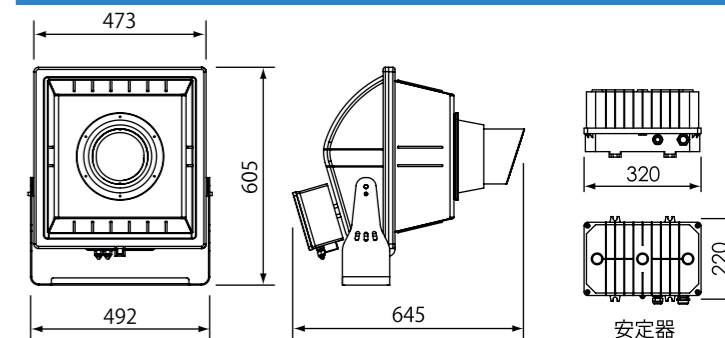

照度データ

	5 m	7.5 m	10 m	15 m	20 m	30 m	40 m	50 m
10°	5,200 Lux φ0.88 m	2,312 Lux φ1.30 m	1,300 Lux φ1.75 m	578 Lux φ2.63 m	325 Lux φ3.50 m	145 Lux φ5.25 m	82 Lux φ7.00 m	52 Lux φ8.75 m
20°	3,245 Lux φ1.76 m	1,443 Lux φ2.65 m	812 Lux φ3.53 m	361 Lux φ5.29 m	203 Lux φ7.05 m	91 Lux φ10.60 m	51 Lux φ14.10 m	33 Lux φ17.64 m

サイズ

安定器

ゴボストーム 製品仕様

- 電球
メタルハライド575W電球 MSD575 (1,500~2,000時間)
- 光学グループ
アルミニウム製パラボリック反射鏡
コンデンサレンズ×1枚、先玉レンズ×1枚
ビーム角: 10°もしくは20°
- イメージマット
ゴボ(金属製もしくはガラス製)×1枚
直径53.3mm(イメージサイズ: φ38mm)
- イメージの動き
① 停止
② 右回転(4段階スピード)
③ 左回転(4段階スピード)
④ ランダム回転(スタンドアロン時のみ)
- 外部制御
DMX-512信号にて外部制御可(1ch)
- 定格
AC200V, 50Hzもしくは60Hz, 4.80A
安定器は本体と別置き
- 消費電力
700W
- ハウジング
材質: アルミニウムダイキャスト製
塗装: グレー耐傷塗装
- 防水性
国際防水規格値=IP65(防雨構造)*本体・安定器共に
- 重量
本体: 21.0 kg / 安定器: 10.0 kg