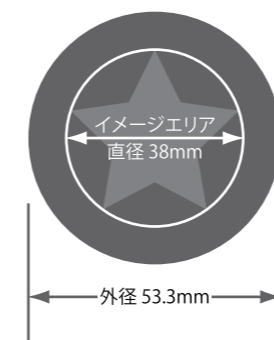

GOBOSTORM / ゴボストーム GOBOSTORM PLUS / ゴボストーム プラス

IP65=全天候型のボディに高出力575Wメタルハライド電球を搭載したゴボストームは、1枚のゴボを装着し強い光でイメージを投影することができます。

ゴボストームをベースに多くの機能を付加したゴボストーム プラスは、5種類のイメージ投影に加え、8色のカラーチェンジャー、調光シャッター、4種類のプリズムレンズを搭載していることで、イメージの回転のみならず、いろいろな効果のイメージ投影をすることが可能です。

ゴボストームには、ゴボクリップ同様のディップスイッチによるスタンドアロン機能を搭載。

ゴボストーム プラスには、シーンタイムの設定も可能で、最大99シーンまで記憶できる液晶ディスプレイ付コントローラを内蔵しています。これにより、別途コントローラを用意することなく、さまざまなシーン演出を自動で行なうことが可能です。

ゴボストーム・ゴボストーム プラスは、その強い光と搭載される多くの機能により、今までにない新しい屋外でのサイン効果を遺憾なく発揮することでしょう。

照度データ

	5 m	7.5 m	10 m	15 m	20 m	30 m	40 m	50 m
10°	5,200 Lux φ0.88 m	2,312 Lux φ1.30 m	1,300 Lux φ1.75 m	578 Lux φ2.63 m	325 Lux φ3.50 m	145 Lux φ5.25 m	82 Lux φ7.00 m	52 Lux φ8.75 m
20°	3,245 Lux φ1.76 m	1,443 Lux φ2.65 m	812 Lux φ3.53 m	361 Lux φ5.29 m	203 Lux φ7.05 m	91 Lux φ10.60 m	51 Lux φ14.10 m	33 Lux φ17.64 m

サイズ

ゴボストーム 製品仕様

- 電球
  メタルハライド575W電球 MSD575 (1,500~2,000時間)
- 光学グループ
  アルミニウム製パラボリック反射鏡
  コンデンサレンズ×1枚、先玉レンズ×1枚
  ビーム角: 10°もしくは20°
- イメージマット
  ゴボ(金属製もしくはガラス製)×1枚
  直径53.3mm(イメージサイズ: φ38mm)
- イメージの動き
  ① 停止
  ② 右回転(4段階スピード)
  ③ 左回転(4段階スピード)
  ④ ランダム回転(スタンドアロン時のみ)
- 外部制御
  DMX-512信号にて外部制御可(1ch)
- 定格
  AC200V, 50Hzもしくは60Hz, 4.80A
  安定器は本体と別置き
- 消費電力
  700W
- ■ハウジング
  材質: アルミニウムダイキャスト製
  塗装: グレー耐傷塗装
- 防水性
  国際防水規格値=IP65(防雨構造)*本体・安定器共に
- 重量
  本体: 21.0 kg / 安定器: 10.0 kg

ゴボストーム プラス 製品仕様