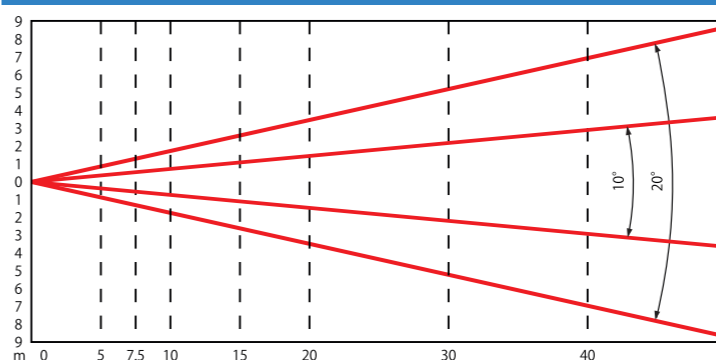

GOBOSTORM / ゴボストーム GOBOSTORM PLUS / ゴボストーム プラス

IP65=全天候型のボディに高出力575Wメタルハライド電球を搭載したゴボストームは、1枚のゴボを装着し強い光でイメージを投影することができます。

ゴボストームをベースに多くの機能を付加したゴボストーム プラスは、5種類のイメージ投影に加え、8色のカラーチェンジャー、調光シャッター、4種類のプリズムレンズを搭載していることで、イメージの回転のみならず、いろいろな効果のイメージ投影をすることが可能です。

照度データ

	5 m	7.5 m	10 m	15 m	20 m	30 m	40 m	50 m
10°	5,200 Lux φ0.88 m	2,312 Lux φ1.30 m	1,300 Lux φ1.75 m	578 Lux φ2.63 m	325 Lux φ3.50 m	145 Lux φ5.25 m	82 Lux φ7.00 m	52 Lux φ8.75 m
20°	3,245 Lux φ1.76 m	1,443 Lux φ2.65 m	812 Lux φ3.53 m	361 Lux φ5.29 m	203 Lux φ7.05 m	91 Lux φ10.60 m	51 Lux φ14.10 m	33 Lux φ17.64 m