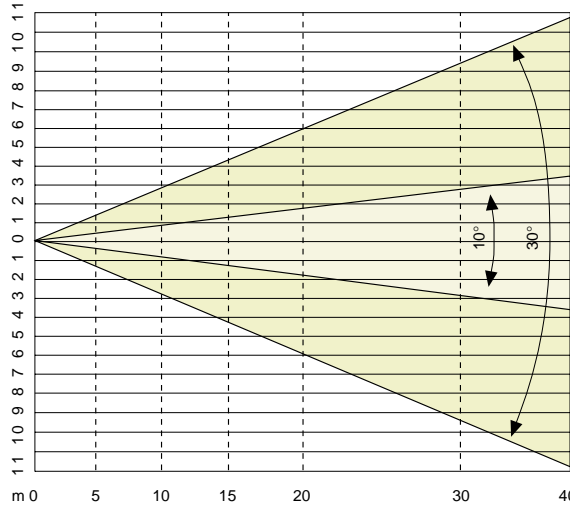

# PRO-MOTION 2000 照度データ

standard optics 10° m 0	15000	3750	1667	938	417	235	Lux
standard optics 30° m 0	2400	600	267	150	67	38	Lux
m 0	5	10	15	20	30	40	

standard optics 30° m 0	∅ 2,656	∅ 5,312	∅ 7,968	∅ 10,624	∅ 15,936	∅ 21,248
standard optics 10° m 0	∅ 0,86	∅ 1,72	∅ 2,58	∅ 3,44	∅ 5,16	∅ 6,88

GOBO / Slide Film

F=230 19° 0	11000	2750	1223	688	306	Lux
F=143 30° 0	4000	1000	445	250	112	Lux
F=105 42° 0	2400	600	267	150	67	Lux
m 0	5	10	15	20	30	

Film

F=105 42° m 0	2,5x2,9	5x5,8	7,5x8,7	10x11,6	15x17,4
F=143 30° m 0	1,72x2,06	3,44x4,12	5,16x6,18	6,88x8,24	10,32x12,36
F=230 19° m 0	1,05x1,26	2,1x2,52	3,15x3,78	4,2x5,04	6,3x7,56

GOBO LENS 5° 0	16500	4125	1032	258	115	Lux
GOBO F=230 9° 0	15800	3950	988	247	110	Lux
m 0	5	10	20	40	60	

GOBO / Slide Film Zoom

GOBO F=230 9° 0	∅ 0,86	∅ 1,72	∅ 3,44	∅ 6,88	∅ 10,5
GOBO LENS 5° 0	∅ 0,46	∅ 0,92	∅ 1,84	∅ 3,68	∅ 5,52