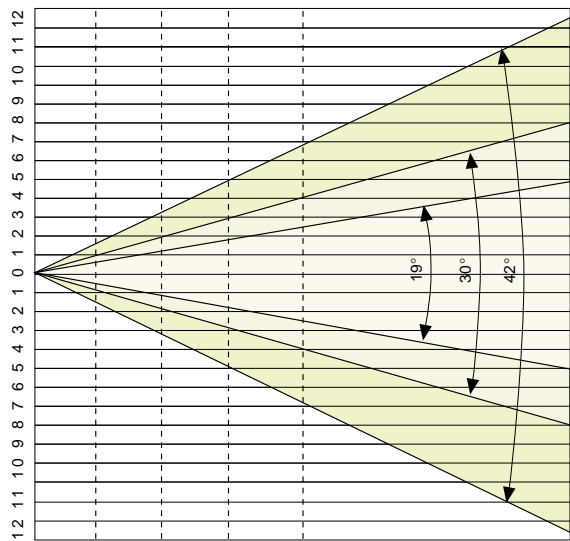

# PRO-MOTION 2000 照度データ

standard optics 10° m 0	15000	3750	1667	938	417	235	Lux
standard optics 30° m 0	2400	600	267	150	67	38	Lux
m 0	5	10	15	20	30	40	

standard optics 30° m 0	∅ 2,656	∅ 5,312	∅ 7,968	∅ 10,624	∅ 15,936	∅ 21,248
standard optics 10° m 0	∅ 0,86	∅ 1,72	∅ 2,58	∅ 3,44	∅ 5,16	∅ 6,88

GOBO / Slide Film

F=230 19° 0	11000	2750	1223	688	306	Lux
F=143 30° 0	4000	1000	445	250	112	Lux
F=105 42° 0	2400	600	267	150	67	Lux
m 0	5	10	15	20	30	

Film

F=105 42° m 0	2,5x2,9	5x5,8	7,5x8,7	10x11,6	15x17,4
F=143 30° m 0	1,72x2,06	3,44x4,12	5,16x6,18	6,88x8,24	10,32x12,36
F=230 19° m 0	1,05x1,26	2,1x2,52	3,15x3,78	4,2x5,04	6,3x7,56

GOBO LENS 5° 0	16500	4125	1032	258	115	Lux
GOBO F=230 9° 0	15800	3950	988	247	110	Lux
m 0	5	10	20	40	60	

GOBO / Slide Film Zoom

GOBO F=230 9° 0	∅ 0,86	∅ 1,72	∅ 3,44	∅ 6,88	∅ 10,5
GOBO LENS 5° 0	∅ 0,46	∅ 0,92	∅ 1,84	∅ 3,68	∅ 5,52