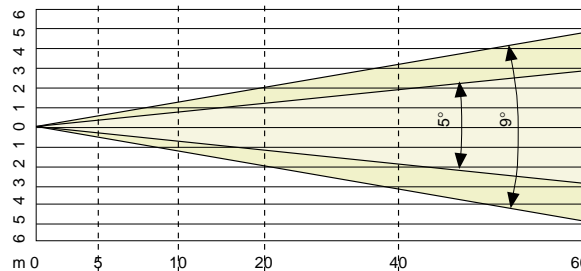

# PRO-MOTION 2000 照度データ

standard optics 10° m 0	15000	3750	1667	938	417	235	Lux
standard optics 30° m 0	2400	600	267	150	67	38	Lux
m 0	5	10	15	20	30	40	

standard optics 30° m 0	∅ 2,656	∅ 5,312	∅ 7,968	∅ 10,624	∅ 15,936	∅ 21,248
standard optics 10° m 0	∅ 0,86	∅ 1,72	∅ 2,58	∅ 3,44	∅ 5,16	∅ 6,88

GOBO / Slide Film

F=230 19° 0	11000	2750	1223	688	306	Lux
F=143 30° 0	4000	1000	445	250	112	Lux
F=105 42° 0	2400	600	267	150	67	Lux
m 0	5	10	15	20	30	

Film

F=105 42° m 0	2,5x2,9	5x5,8	7,5x8,7	10x11,6	15x17,4
F=143 30° m 0	1,72x2,06	3,44x4,12	5,16x6,18	6,88x8,24	10,32x12,36
F=230 19° m 0	1,05x1,26	2,1x2,52	3,15x3,78	4,2x5,04	6,3x7,56

GOBO LENS 5° 0	16500	4125	1032	258	115	Lux
GOBO F=230 9° 0	15800	3950	988	247	110	Lux
m 0	5	10	20	40	60	

GOBO / Slide Film Zoom

GOBO F=230 9° 0	∅ 0,86	∅ 1,72	∅ 3,44	∅ 6,88	∅ 10,5
GOBO LENS 5° 0	∅ 0,46	∅ 0,92	∅ 1,84	∅ 3,68	∅ 5,52