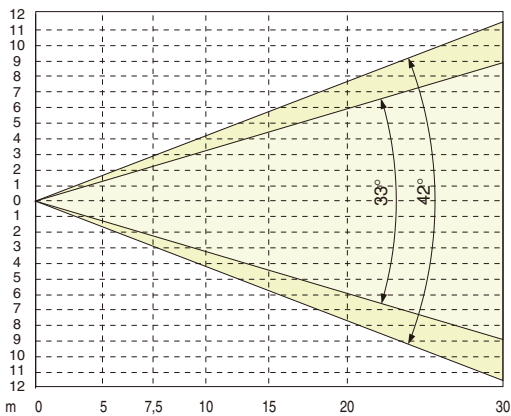

GOBOSTORM 照度データ

	5 m	7,5 m	10 m	15 m	20 m	30 m	40 m	50 m
10°	5200 Lux ø 0,88 m	2312 Lux ø 1,3 m	1300 Lux ø 1,75 m	578 Lux ø 2,63 m	325 Lux ø 3,5 m	145 Lux ø 5,25 m	82 Lux ø 7 m	52 Lux ø 8,75 m
20°	3245 Lux ø 1,76 m	1443 Lux ø 2,65 m	812 Lux ø 3,53 m	361 Lux ø 5,29 m	203 Lux ø 7,05 m	91 Lux ø 10,6 m	51 Lux ø 14,1 m	33 Lux ø 17,64 m

	5 m	7,5 m	10 m	15 m	20 m	30 m
18°	1600 Lux ø 1,6 m	712 Lux ø 2,38 m	400 Lux ø 3,17 m	178 Lux ø 4,75 m	100 Lux ø 6,34 m	45 Lux ø 9,5 m
32°	700 Lux ø 2,87 m	312 Lux ø 4,3 m	175 Lux ø 5,73 m	78 Lux ø 8,6 m	44 Lux ø 11,5 m	20 Lux ø 17,2 m

	5 m	7,5 m	10 m	15 m	20 m	30 m
33°	1365 Lux ø 3 m	607 Lux ø 4,5 m	342 Lux ø 5,9 m	152 Lux ø 8,9 m	86 Lux ø 11,9 m	38 Lux ø 17,8 m
42°	585 Lux ø 3,8 m	260 Lux ø 5,8 m	147 Lux ø 7,7 m	65 Lux ø 11,6 m	37 Lux ø 15,4 m	17 Lux ø 23 m