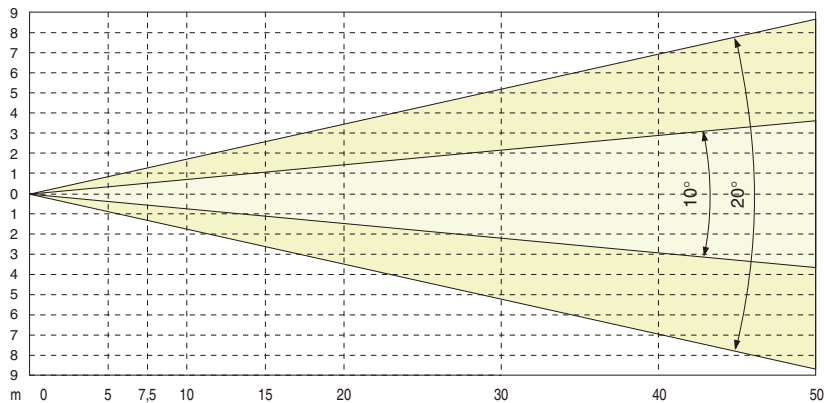

GOBOSTORM 照度データ

	5 m	7,5 m	10 m	15 m	20 m	30 m	40 m	50 m
10°	5200 Lux ø 0,88 m	2312 Lux ø 1,3 m	1300 Lux ø 1,75 m	578 Lux ø 2,63 m	325 Lux ø 3,5 m	145 Lux ø 5,25 m	82 Lux ø 7 m	52 Lux ø 8,75 m
20°	3245 Lux ø 1,76 m	1443 Lux ø 2,65 m	812 Lux ø 3,53 m	361 Lux ø 5,29 m	203 Lux ø 7,05 m	91 Lux ø 10,6 m	51 Lux ø 14,1 m	33 Lux ø 17,64 m

	5 m	7,5 m	10 m	15 m	20 m	30 m
18°	1600 Lux ø 1,6 m	712 Lux ø 2,38 m	400 Lux ø 3,17 m	178 Lux ø 4,75 m	100 Lux ø 6,34 m	45 Lux ø 9,5 m
32°	700 Lux ø 2,87 m	312 Lux ø 4,3 m	175 Lux ø 5,73 m	78 Lux ø 8,6 m	44 Lux ø 11,5 m	20 Lux ø 17,2 m

	5 m	7,5 m	10 m	15 m	20 m	30 m
33°	1365 Lux ø 3 m	607 Lux ø 4,5 m	342 Lux ø 5,9 m	152 Lux ø 8,9 m	86 Lux ø 11,9 m	38 Lux ø 17,8 m
42°	585 Lux ø 3,8 m	260 Lux ø 5,8 m	147 Lux ø 7,7 m	65 Lux ø 11,6 m	37 Lux ø 15,4 m	17 Lux ø 23 m