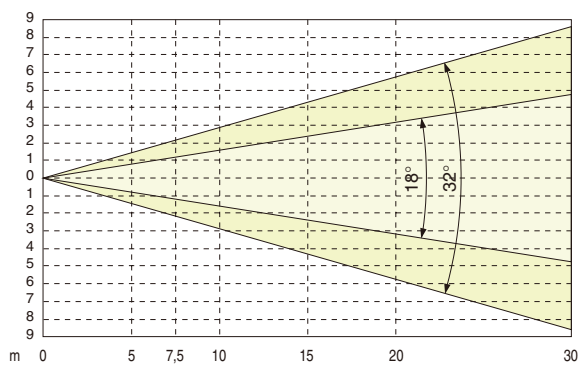

GOBOSTORM 照度データ

	5 m	7,5 m	10 m	15 m	20 m	30 m	40 m	50 m
10°	5200 Lux ø 0,88 m	2312 Lux ø 1,3 m	1300 Lux ø 1,75 m	578 Lux ø 2,63 m	325 Lux ø 3,5 m	145 Lux ø 5,25 m	82 Lux ø 7 m	52 Lux ø 8,75 m
20°	3245 Lux ø 1,76 m	1443 Lux ø 2,65 m	812 Lux ø 3,53 m	361 Lux ø 5,29 m	203 Lux ø 7,05 m	91 Lux ø 10,6 m	51 Lux ø 14,1 m	33 Lux ø 17,64 m

	5 m	7,5 m	10 m	15 m	20 m	30 m
18°	1600 Lux ø 1,6 m	712 Lux ø 2,38 m	400 Lux ø 3,17 m	178 Lux ø 4,75 m	100 Lux ø 6,34 m	45 Lux ø 9,5 m
32°	700 Lux ø 2,87 m	312 Lux ø 4,3 m	175 Lux ø 5,73 m	78 Lux ø 8,6 m	44 Lux ø 11,5 m	20 Lux ø 17,2 m

	5 m	7,5 m	10 m	15 m	20 m	30 m
33°	1365 Lux ø 3 m	607 Lux ø 4,5 m	342 Lux ø 5,9 m	152 Lux ø 8,9 m	86 Lux ø 11,9 m	38 Lux ø 17,8 m
42°	585 Lux ø 3,8 m	260 Lux ø 5,8 m	147 Lux ø 7,7 m	65 Lux ø 11,6 m	37 Lux ø 15,4 m	17 Lux ø 23 m