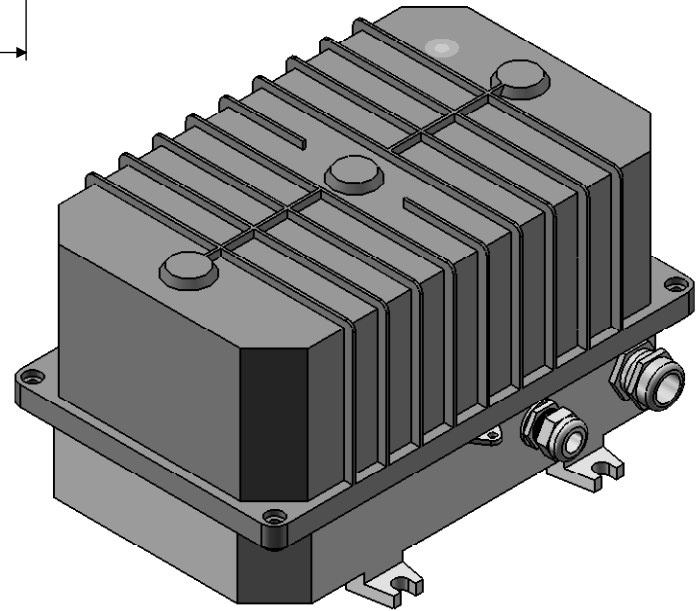

Description : GOBOSTORM

Code : GR0466

Revision : A-01

Scale : 1:10

SHEET 1 OF 2

Weight :

Note :

**LIGHTCOSMO**

Description : BALLAST GOBOSTORM

Code : GR0466

Scale : 1:10

Weight :

Revision : A-01

SHEET 2 OF 2

Note :

**LIGHTCOSMO**