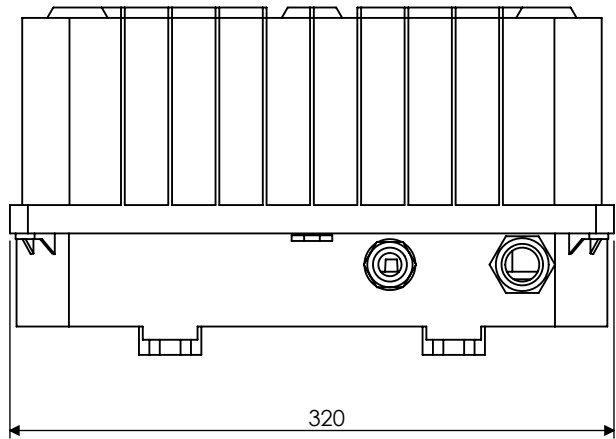

Description : GOBOSTORM

Code : GR0466

Revision : A-01

Scale : 1:10

SHEET 1 OF 2

Weight :

Note :

**LIGHTCOSMO**

Description : BALLAST GOBOSTORM

Code : GR0466

Scale : 1:10

Weight :

Revision : A-01

SHEET 2 OF 2

Note :

**LIGHTCOSMO**