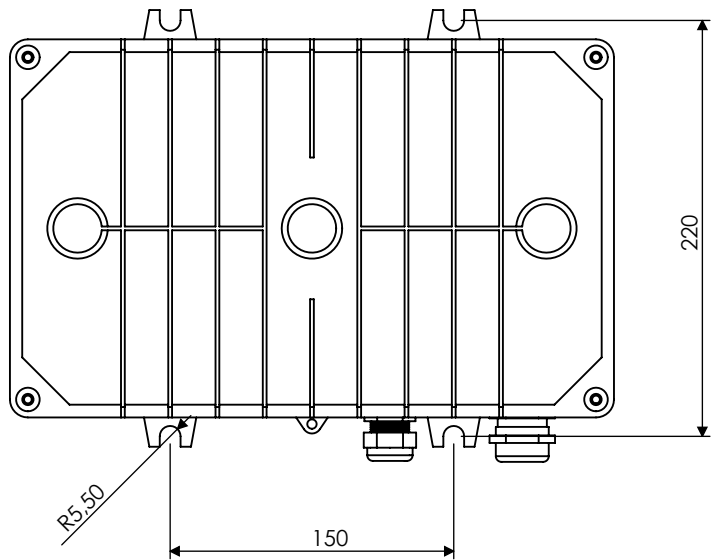

Description : GOBOSTORM

Code : GR0466

Revision : A-01

Scale : 1:10

SHEET 1 OF 2

Weight :

Note :

**LIGHTCOSMO**

Description : BALLAST GOBOSTORM

Code : GR0466

Scale : 1:10

Weight :

Revision : A-01

SHEET 2 OF 2

Note :

**LIGHTCOSMO**