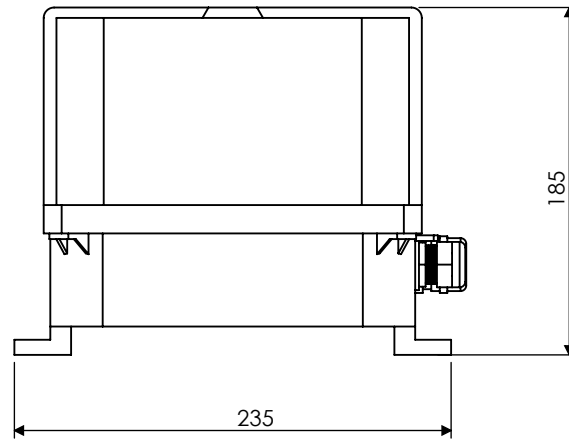

Description : GOBOSTORM

Code : GR0466

Revision : A-01

Scale : 1:10

SHEET 1 OF 2

Weight :

Note :

**LIGHTCOSMO**

Description : BALLAST GOBOSTORM

Code : GR0466

Scale : 1:10

Weight :

Revision : A-01

SHEET 2 OF 2

Note :

**LIGHTCOSMO**