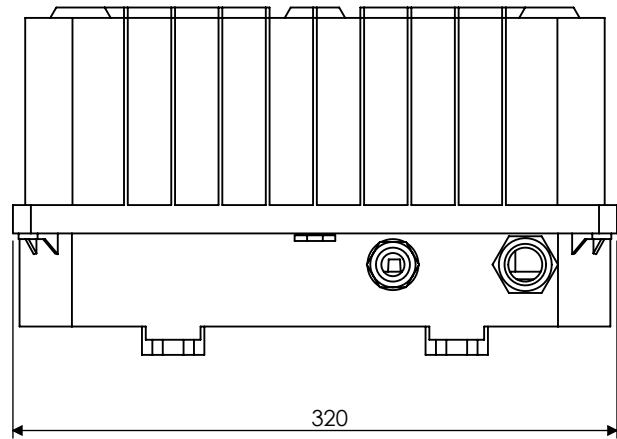

Description : GOBOSTORM PLUS

Code : GR0468

Revision : A-01

Scale : 1:10

SHEET 1 OF 2

Weight :

Note :

LIGHTCOSMO

Description : BALLAST GOBOSTORM PLUS

Code : GR0468

Scale : 1:10

Weight :

Revision : A-01

SHEET 2 OF 2

Note :

LIGHTCOSMO