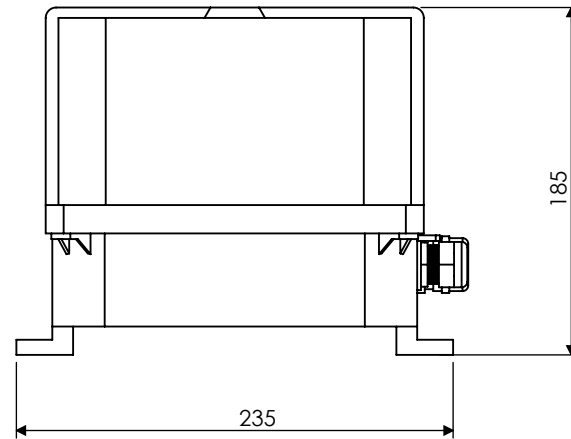

Description : GOBOSTORM PLUS

Code : GR0468

Revision : A-01

Scale : 1:10

SHEET 1 OF 2

Weight :

Note :

LIGHTCOSMO

Description : BALLAST GOBOSTORM PLUS

Code : GR0468

Scale : 1:10

Weight :

Revision : A-01

SHEET 2 OF 2

Note :

LIGHTCOSMO