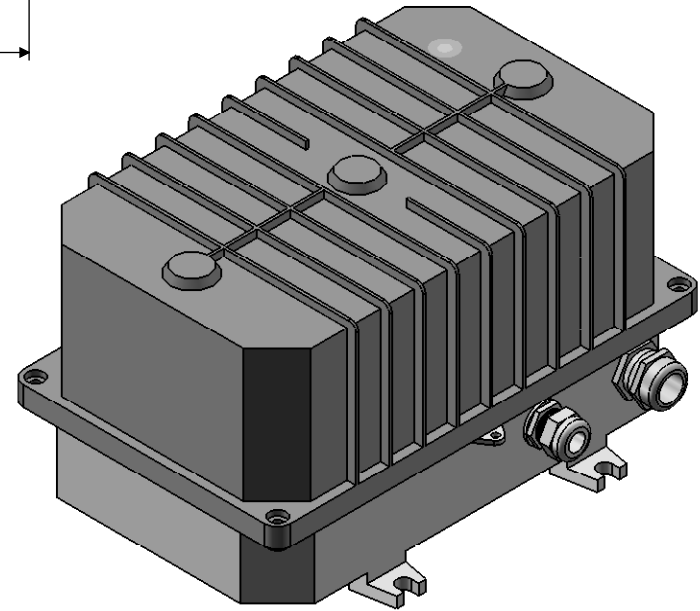

Description : GOBOSTORM PLUS

Code : GR0468

Revision : A-01

Scale : 1:10

SHEET 1 OF 2

Weight :

Note :

LIGHTCOSMO

Description : BALLAST GOBOSTORM PLUS

Code : GR0468

Scale : 1:10

Weight :

Revision : A-01

SHEET 2 OF 2

Note :

LIGHTCOSMO