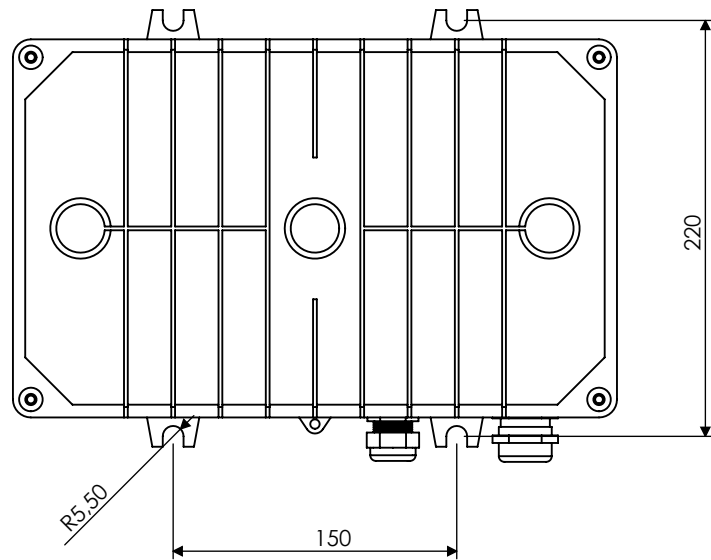

Description : GOBOSTORM PLUS

Code : GR0468

Revision : A-01

Scale : 1:10

SHEET 1 OF 2

Weight :

Note :

LIGHTCOSMO

Description : BALLAST GOBOSTORM PLUS

Code : GR0468

Scale : 1:10

Weight :

Revision : A-01

SHEET 2 OF 2

Note :

LIGHTCOSMO