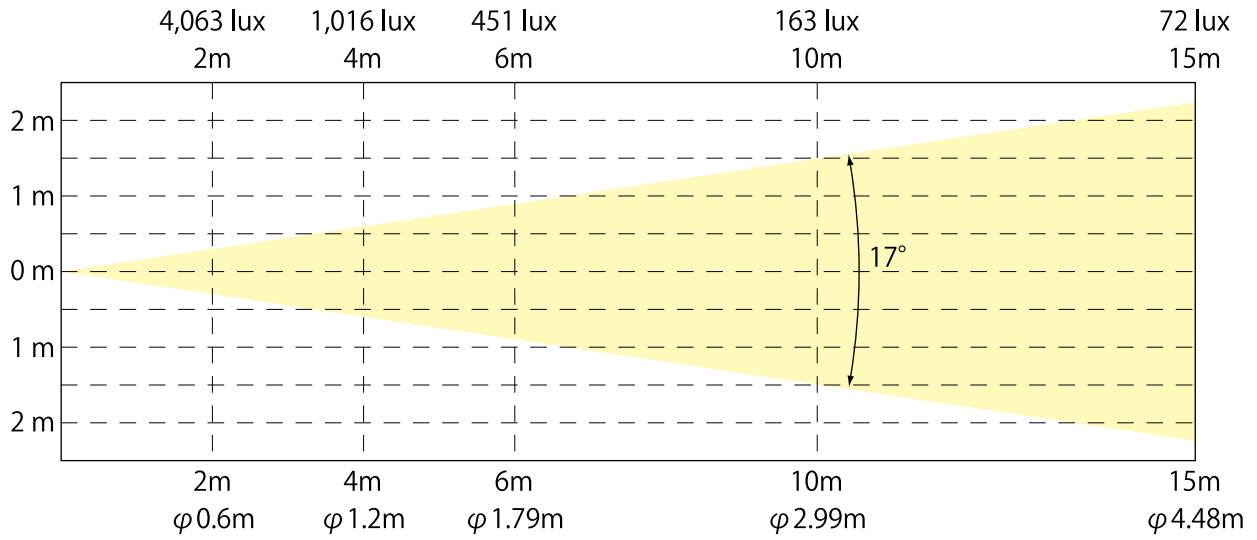

GoboLED 80 照度データ

17° 投影時

28° 投影時