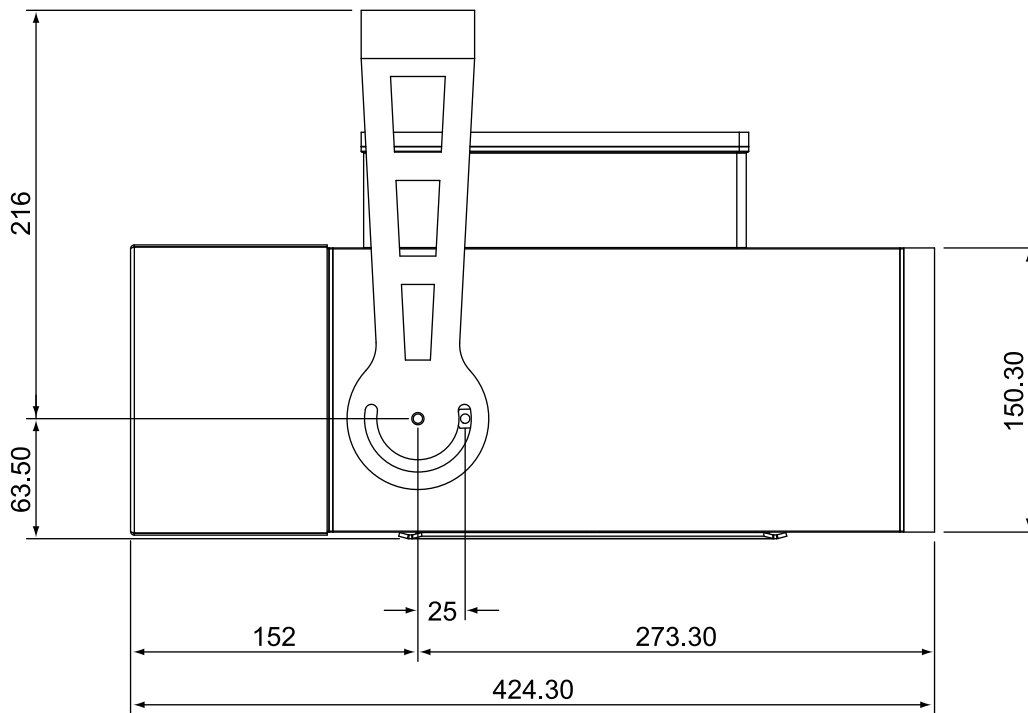

# 商 品 図

商 品 図	ゴ ボ L E D 8 0	型 名	GOBOLED80
-------	---------------	-----	-----------

光 源	80W 白色発光ダイオード × 1個	付 属 品	メタルゴボ × 5枚			
照 射 色	5,500 K	オ プ シ ョ ン				
レ ン ズ	コンデンサレンズ×1、ズームレンズ×2	ビ ー ム 角	17° - 28°			
材 質	アルミニウムダイキャスト製					
外 装	グレー耐傷ポリエステル塗装	単 位	mm	承 認	検 図	製 図
コード仕様	ナシ	ス ケ ー ル	1 : 4			YOSHIDA
プ ラ グ	ナシ	図 番	GBLED-01			
重 量	8.5 kg					