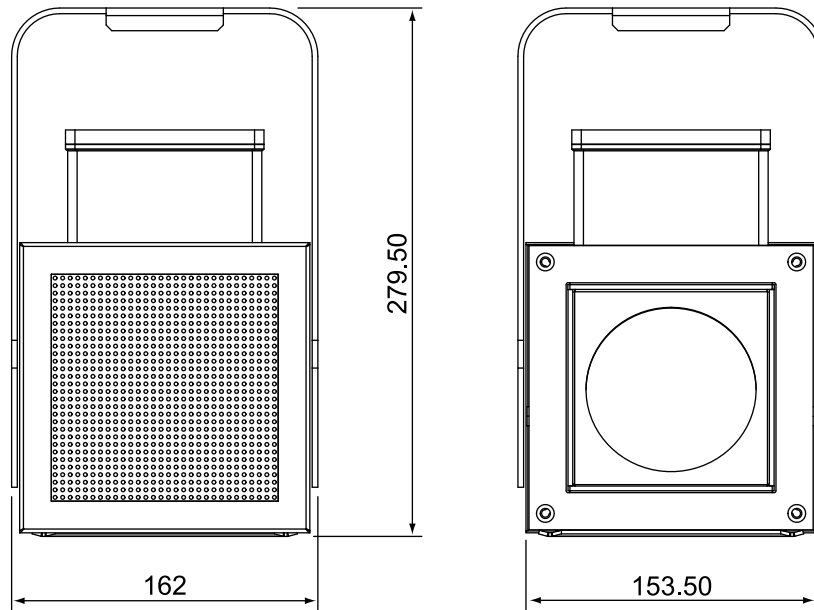

# 商 品 図

商 品 図	ゴ ボ L E D 8 0	型 名	GOBOLED80
-------	---------------	-----	-----------

光 源	80W 白色発光ダイオード × 1個	付 属 品	メタルゴボ × 5枚			
照 射 色	5,500 K	オ プ シ ョ ン				
レ ン ズ	コンデンサレンズ×1、ズームレンズ×2	ビ ー ム 角	17° - 28°			
材 質	アルミニウムダイキャスト製					
外 装	グレー耐傷ポリエステル塗装	単 位	mm	承 認	検 図	製 図
コード仕様	ナシ	ス ケ ー ル	1 : 4			YOSHIDA
プ ラ グ	ナシ	図 番	GBLED-01			
重 量	8.5 kg					