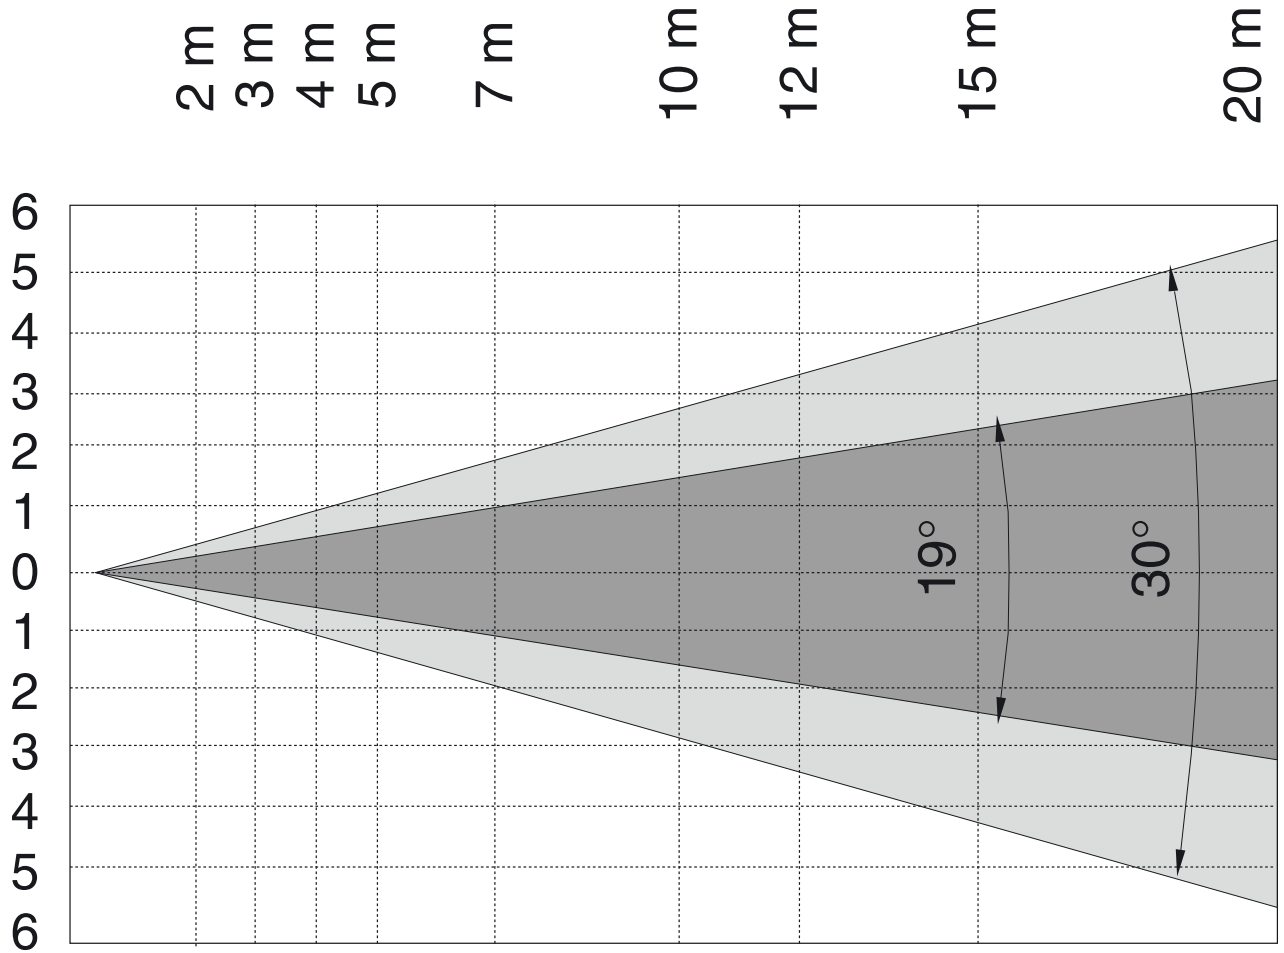

GOBOCLIP 照度データ

	2m	3m	4m	5m	7m	10m
19°	4,063 lux Φ0.67m	1,806 lux Φ1.00m	1,016 lux Φ1.34m	650 lux Φ1.68m	332 lux Φ2.34m	163 lux Φ3.35m
30°	2,500 lux Φ1.00m	1,112 lux Φ1.60m	625 lux Φ2.20m	400 lux Φ2.70m	204 lux Φ3.75m	100 lux Φ5.56m